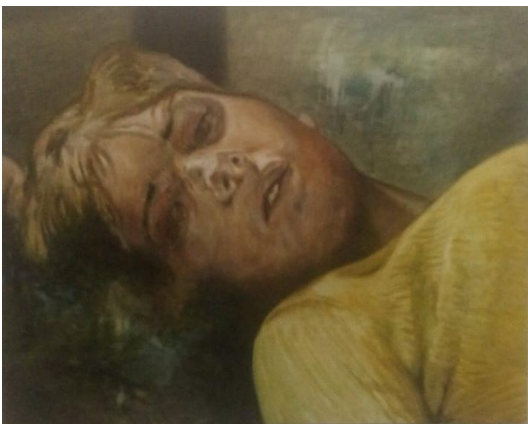

Cepillar a contrapelo (I), 2020

125 x 88 cm

*Obra única. Técnica mixta sobre
papel Canson de 200 gr.,
incluyendo enmarcación con
cristal.*

1400 €

Obra

Título, año, técnica y medidas

PVP (+ IVA)

Cepillar a contrapelo (II), 2020

125 x 88 cm

Obra única. Técnica mixta sobre papel Canson de 200 gr., incluyendo enmarcación con cristal.

1400 €

Cazada, 2020

Acrílico sobre tela

61 x 85 cm

1500 €